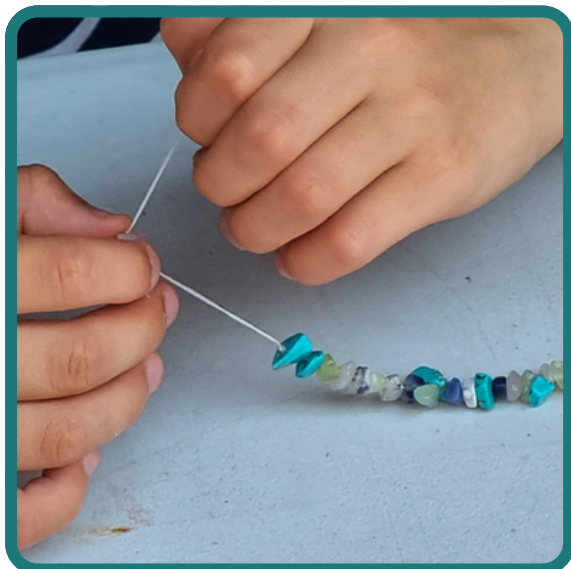

dle druhu programu
zašleme individuální nabídku

Žebrák

601 374 205

produkce@muzeum-beroun.cz