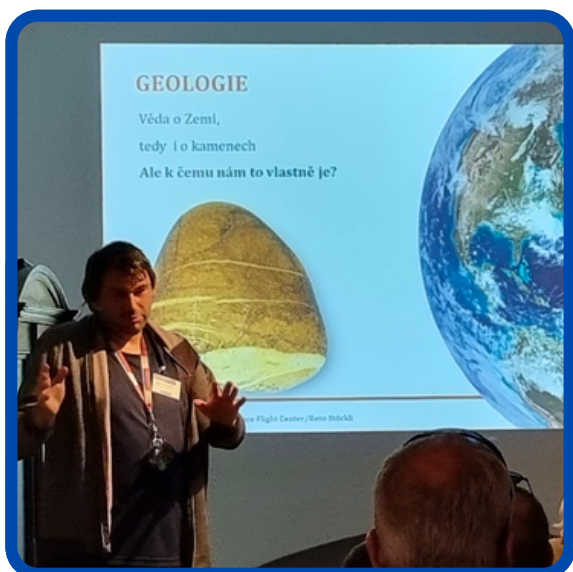

GEOVĚDNÍ PŘEDNÁŠKY A VÝUKA

VEDENÍ GEOVĚDNÍ PŘEDNÁŠKY ČI VÝUKY NA MÍRU

VĚK
od 5 let

DĚLKA
dle dohody

Přednášky, programy a výuka geologie v podání geologů. Téma dle domluvy (např. geologický vývoj regionu, nerostné bohatství, geologický vývoj planety Země, vznik jeskyní, geologické děje a jejich důsledky, geologická rizika, minerály, horniny atd.).

Muzejní lektori a geologové nabízí i své praktické zkušenosti s výukou, neboť pracují nebo pracovali také jako učitelé na ZŠ. Lektori používají aktivizační metody a zařazují aktivity pro rozvoj kompetencí včetně té digitální.