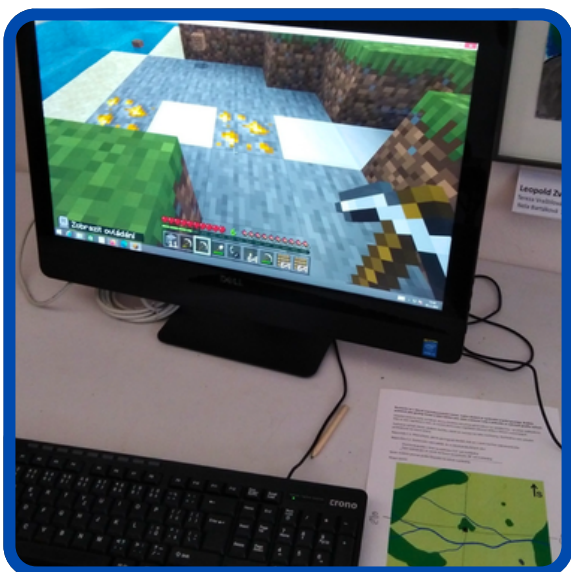

240,- Kč (min. platba za skupinu od 3 600,- Kč)

- možnost **rýžování i pravého zlata**, kdy každý dostane k rýžování pánev s pískem a alespoň jednou zlatinkou, kterou si může vyrýžovat:
  300,- Kč (min. platba za skupinu od 4 500,- Kč)

Beroun

Přijedeme i k vám (cena na dotaz)

606 694 789

geopark@muzeum-beroun.cz