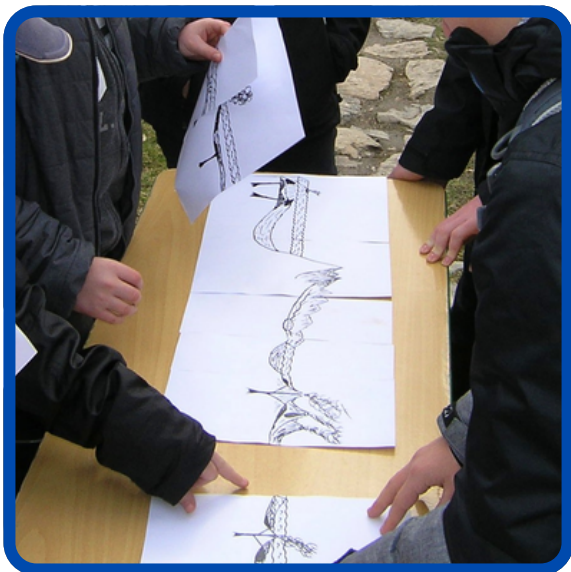

100,- Kč (min. platba za skupinu od 1 500,- Kč)
vhodné spojit s ukázkou vyklepávání zkamenělin:
120,- Kč (min. platba za skupinu od 1 800,- Kč)

Beroun

Vzorky můžeme dovést i k vám (cena na dotaz)

606 694 789

geopark@muzeum-beroun.cz