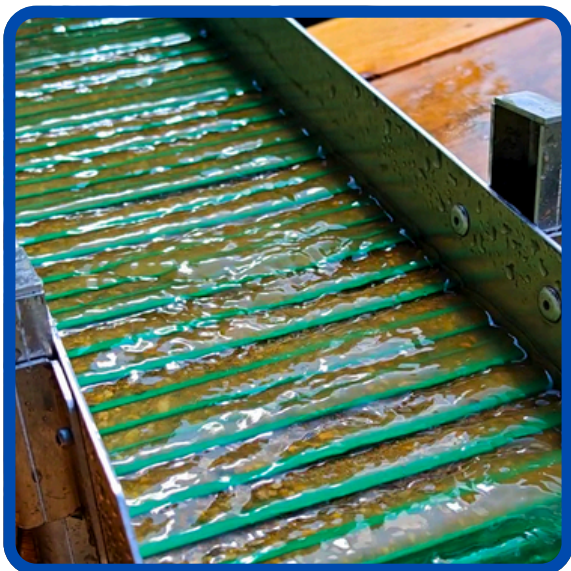

JAK SE STÁT ZLATOKOPEM?

PRAKTICKÉ UKÁZKY ZLATOKOPECKÉHO VYBAVENÍ A VÝUKA RÝŽOVÁNÍ ZLATA A ČESKÝCH GRANÁTŮ NA SKUTEČNÝCH PLASTOVÝCH ZLATOKOPECKÝCH PÁNVÍCH

VĚK
6 - 18 let

DÉLKA
60 - 120 minut

Představení techniky rýžování zlata. Formou krátkých videí se seznámíme s kompletním postupem **rýžování zlata na českých potocích**.

Dále si **představíme skutečné vybavení zlatokopa** - pánve, splav, hornický mech a stroj na zlato, který si ukážeme i prakticky v provozu.

Naučíme se **pracovat se skutečnými plastovými zlatokopeckými pánvemi** a **vyrýžujeme si mosaz a pravé české granáty**. Mosaz svojí hustotou

věrně simuluje rýžování pravého zlata a účastníci tak uvidí, zda rýžují správně - pokud se písek odplaví, ale mosaz zůstane účastníkům na pánvi.

V případě zájmu je možné za příplatek následně rýžovat i pravé zlatinky z Ameriky, kdy nakonec každý dostane pánev s pískem a v něm minimálně jednu pravou zlatinku, kterou si může vyrýžovat.

Vyrýžovaný materiál (mosaz, pravé české granáty a případně zlato) **si účastníci odnesou**.