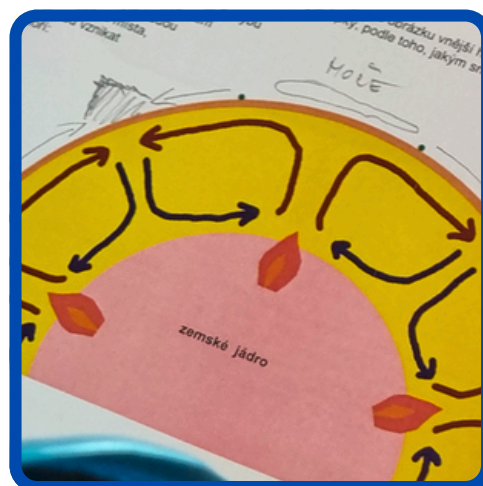

Většinu programů lze přizpůsobit na míru či kombinovat s jinými vhodnými programy. Kontaktujte nás pro více informací.

Aktualizace: 21. 11. 2025