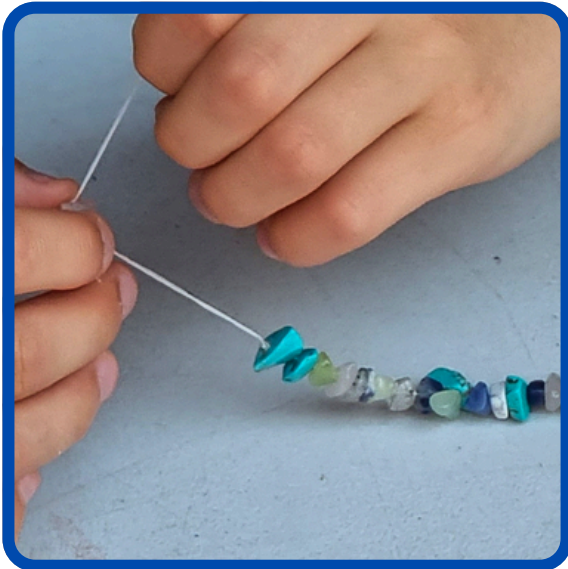

# HRAVÉ SEZNÁMENÍ S POLODRAHOKAMY

VĚK  
4 - 15 let

DÉLKA  
40 - 60 minut

Navlékání náramků z vzácných kamenů spojené s krátkým povídáním o vzniku polodrahokamů. Vyrobený náramek si děti odnesou domů.

 **120,- Kč** (min. platba za skupinu od 1 800,- Kč)  
vhodné spojit s **rýžováním pravých českých granátů:**  
**160,- Kč** (min. platba za skupinu od 2 400,- Kč)