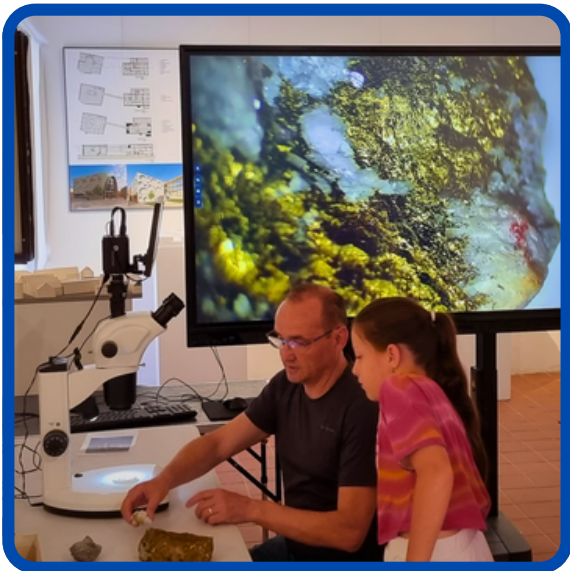

GEOLOGICKÉ PROGRAMY NA MÍRU

PRO ŠKOLY, TÁBORY I DALŠÍ SKUPINY SESTAVUJEME
TEMATICKÉ PROGRAMY ČI TERÉNNÍ AKCE PŘÍMO NA MÍRU

VĚK
dle požadavku

DÉLKA
dle požadavku

V případě zájmu vypracujeme nezávaznou cenovou nabídku na geologický program nebo geologickou exkurzi na míru. K tomu potřebujeme vědět:

- požadované téma
- počet účastníků
- věkové složení účastníků
- časový limit
- finanční limit

Návrh programu poskládáme ze současných či nových aktivit. Vždy se snažíme zařadit nejúčelnější aktivity a vejít se do časových a finančních možností klientů. Do programů zařazujeme činnostní vzdělávání, tvořivé aktivity a v případě zájmu i zážitkové aktivity jako například rýžování či geologické simulace v Minecraftu.