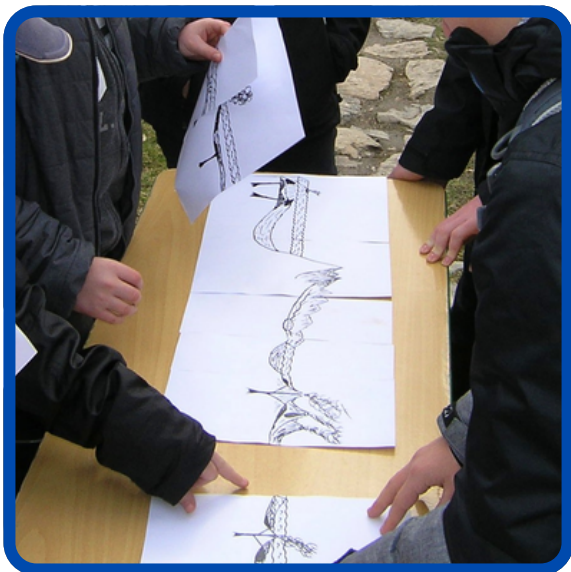

100,- Kč (min. platba za skupinu od 1 500,- Kč)
vhodné spojit s ukázkou vyklepávání zkamenělin:
120,- Kč (min. platba za skupinu od 1 800,- Kč)

Beroun

Vzorky můžeme dovézt i k vám (cena na dotaz)

606 694 789

geopark@muzeum-beroun.cz