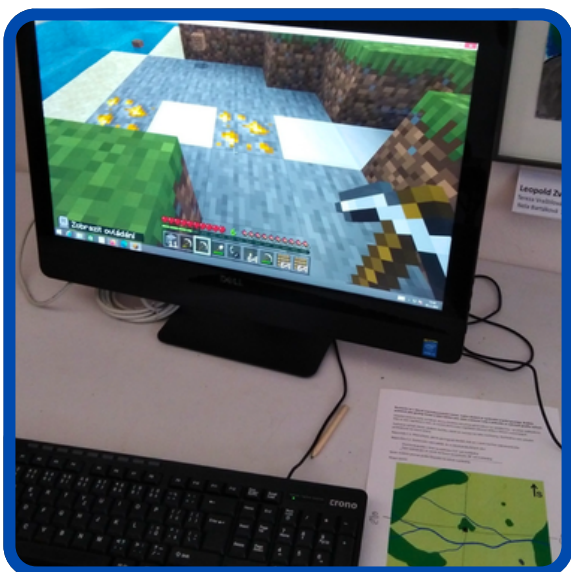

240,- Kč (min. platba za skupinu od 3 600,- Kč)

- možnost **rýžování i pravého zlata**, kdy každý dostane k rýžování pánev s pískem a alespoň jednou zlatinkou, kterou si může vyrýžovat: **300,- Kč** (min. platba za skupinu od 4 500,- Kč)

Beroun

Přijedeme i k vám (cena na dotaz)

606 694 789

geopark@muzeum-beroun.cz