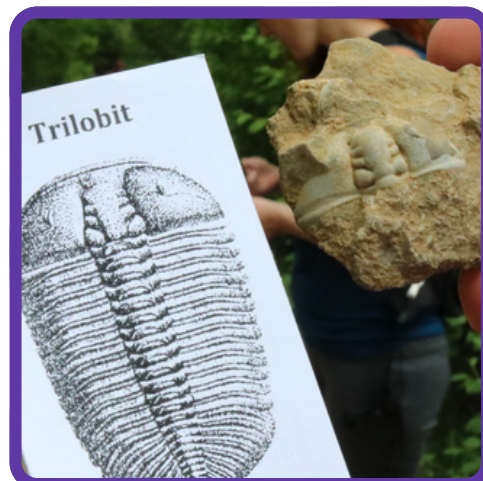

Většinu programů lze přizpůsobit na míru či kombinovat s jinými vhodnými programy. Kontaktujte nás pro více informací.

Aktualizace: 30. 04. 2026