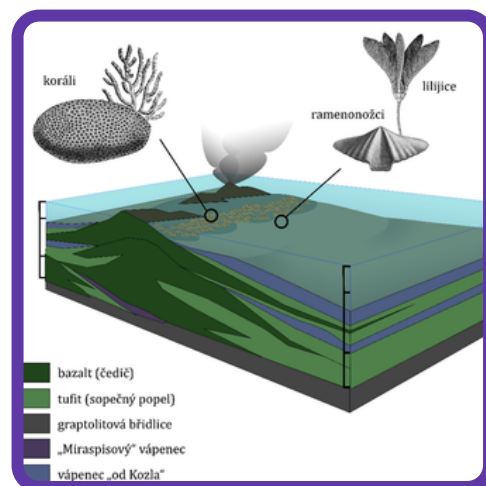

Většinu programů lze přizpůsobit na míru či kombinovat s jinými vhodnými programy. Kontaktujte nás pro více informací.

Aktualizace: 30. 04. 2026