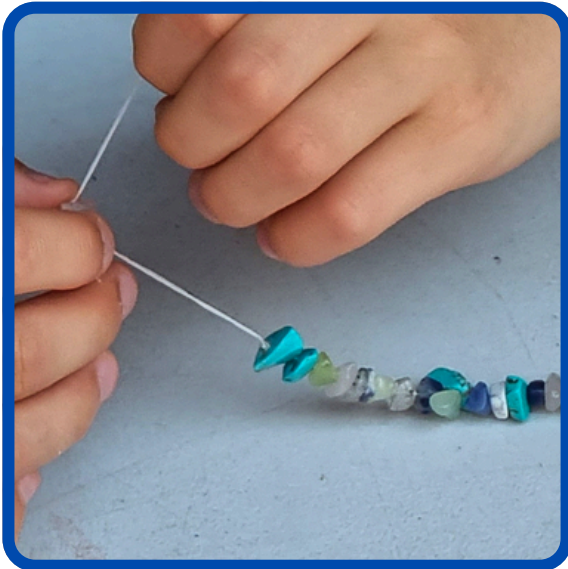

HRAVÉ SEZNÁMENÍ S POLODRAHOKAMY

VĚK
4 - 15 let

DĚLKA
40 - 60 minut

Navlékání náramků z vzácných kamenů spojené s krátkým povídáním o vzniku polodrahokamů. Vyrobený náramek si děti odnesou domů.