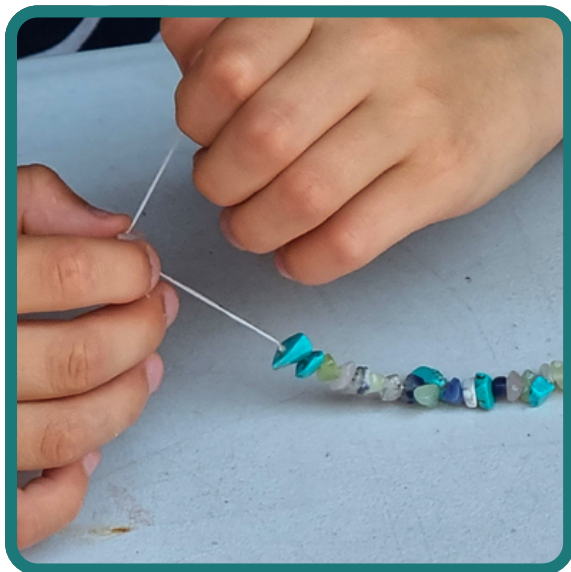

dle druhu programu
zašleme individuální nabídku

Žebrák

601 374 205

produkce@muzeum-beroun.cz